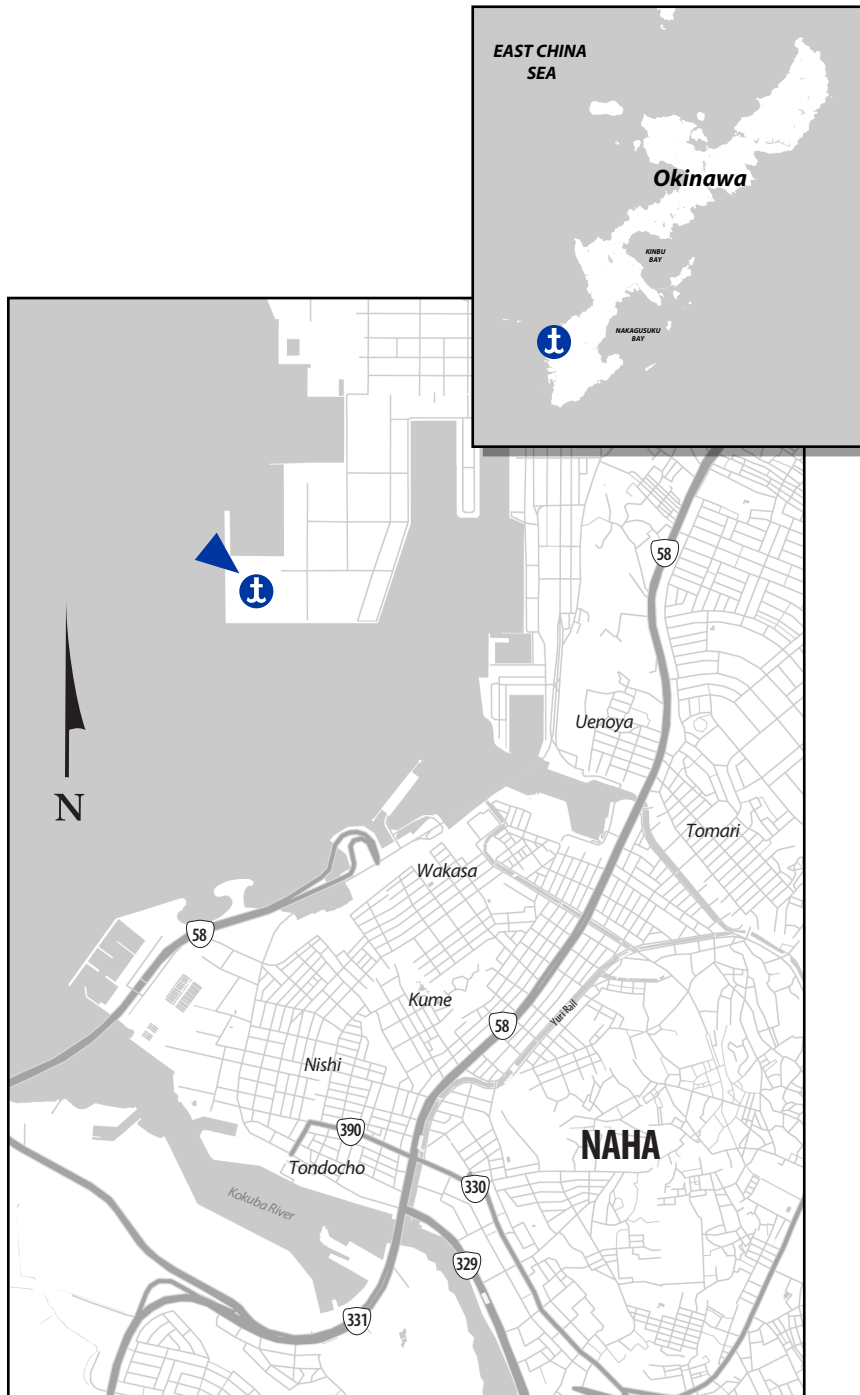

PORT OF NAHA

1-27-1 Minatomachi, Naha City

PORT ADDRESS

NICTI Naha Container Yard
1-27-1 Minatomachi
Naha City, Okinawa Prefecture
900-0001

Phone

098-867-5931

Email

info@nicti.co.jp

Hours

0830 - 1700

Last Entry: 1645

CUSTOMER SERVICE

4-17-11 Jitchaku
Urasoe City, Okinawa Prefecture
900-2122

Phone

080-3379-7332

Landline

098-870-0680

Hours

0800 - 1700, excluding Sun and Holidays

Email

csnaha@matson.com

DRIVING DIRECTIONS

Southbound from Urasoe

Head northwest toward 県道38号線
Turn left onto 県道38号線
Turn left at 屋富祖 (交差点) onto 国道58号線
Turn right at 明治橋 (交差点)
Turn left at 国道390号線
Turn left 72 m
2-1 Tondōchō
Naha-shi, Okinawa-ken 900-0035, Japan

Northbound from Tomigusuku

Head east toward 国道331号線
Continue to 渡橋名
Continue to 県道68号線
Follow 県道11号線 and
那覇東バイパス/国道329号線 to 那覇市
Continue straight through 明治橋 (交差点)
Turn left at 国道390号線
Turn left 72 m
2-1 Tondōchō
Naha-shi, Okinawa-ken 900-0035, Japan